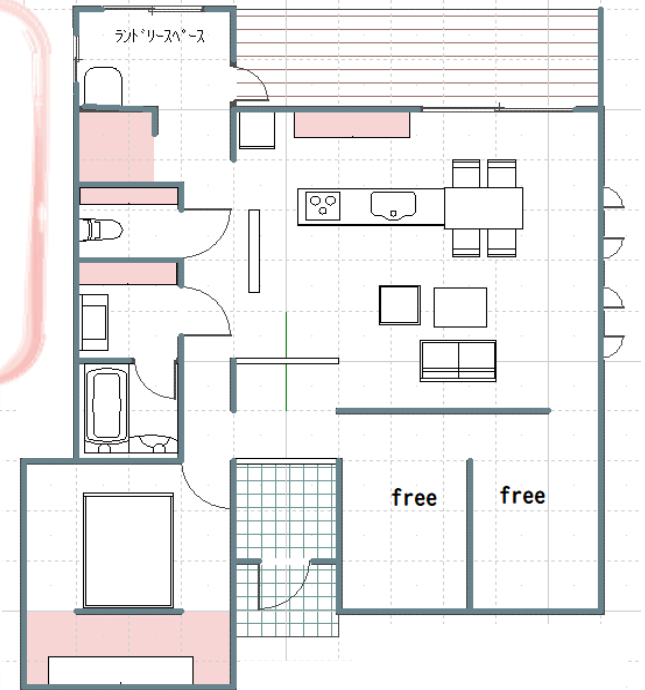

天王小学校隣にて
新築住宅を建設中です。
この場所にもう1区画残っているため、
その土地に合うプランを考えました。
新築をお考えの方はご相談下さい。

RINSUIKI
simplebestHouse 仕様

白い壁に天然無垢仕様、
original建具や造作が
個性を際立て、心地よい
お家に仕上げます。

ダイニングからぬける
解放感ある裏庭。
ランドリーをおしゃれに
仕上げてみませんか？
予算に合わせた
個性あるお家づくりを
楽しみましょう。

ご予算は
毎月の返済に
合わせた仕様
に変更できます。
フラット35仕様

家族に合わせた
間取りに変更
できます。

株式会社 凛粹意 吉田 090-7063-4303
秋田市広面字釣瓶町153-3 018-853-9825

本体建物価格(参考) 1800万 期間限定価格 (9月まで) 限定1棟

経費 登記 融資経費 火災保険 他 別途

画像はimageです。